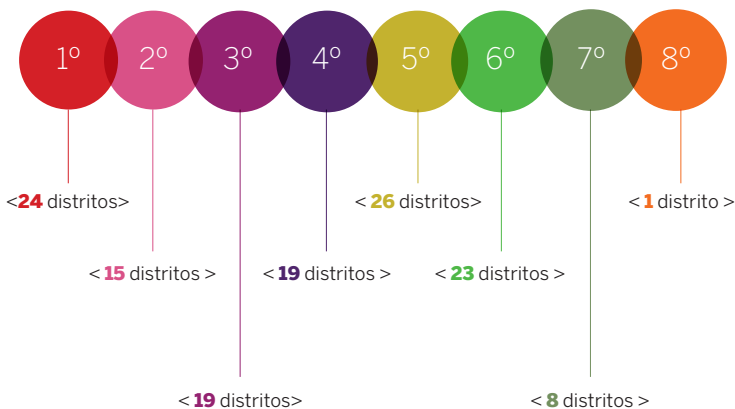

41%

Buenos Aires

8%

La Plata

5%

Mar del Plata

3,5%

Rosario

2,9%

Bahía Blanca

66%

visita el sitio desde su desktop.

34%

visita el sitio desde su móvil o tablet.

El público que visita **lanoticial.com** es mayoritariamente estudiantes de grado o universitarios y con mayor frecuencia desde el trabajo que desde su casa.

LA PROVINCIA
DE BUENOS AIRES

135
MUNICIPIOS

EN SUS **8 SECCIONES ELECTORALES**

LA NOTICIA

LA INVESTIGAMOS

LA CHEQUEAMOS

LA PUBLICAMOS

SIN TITUBEAR